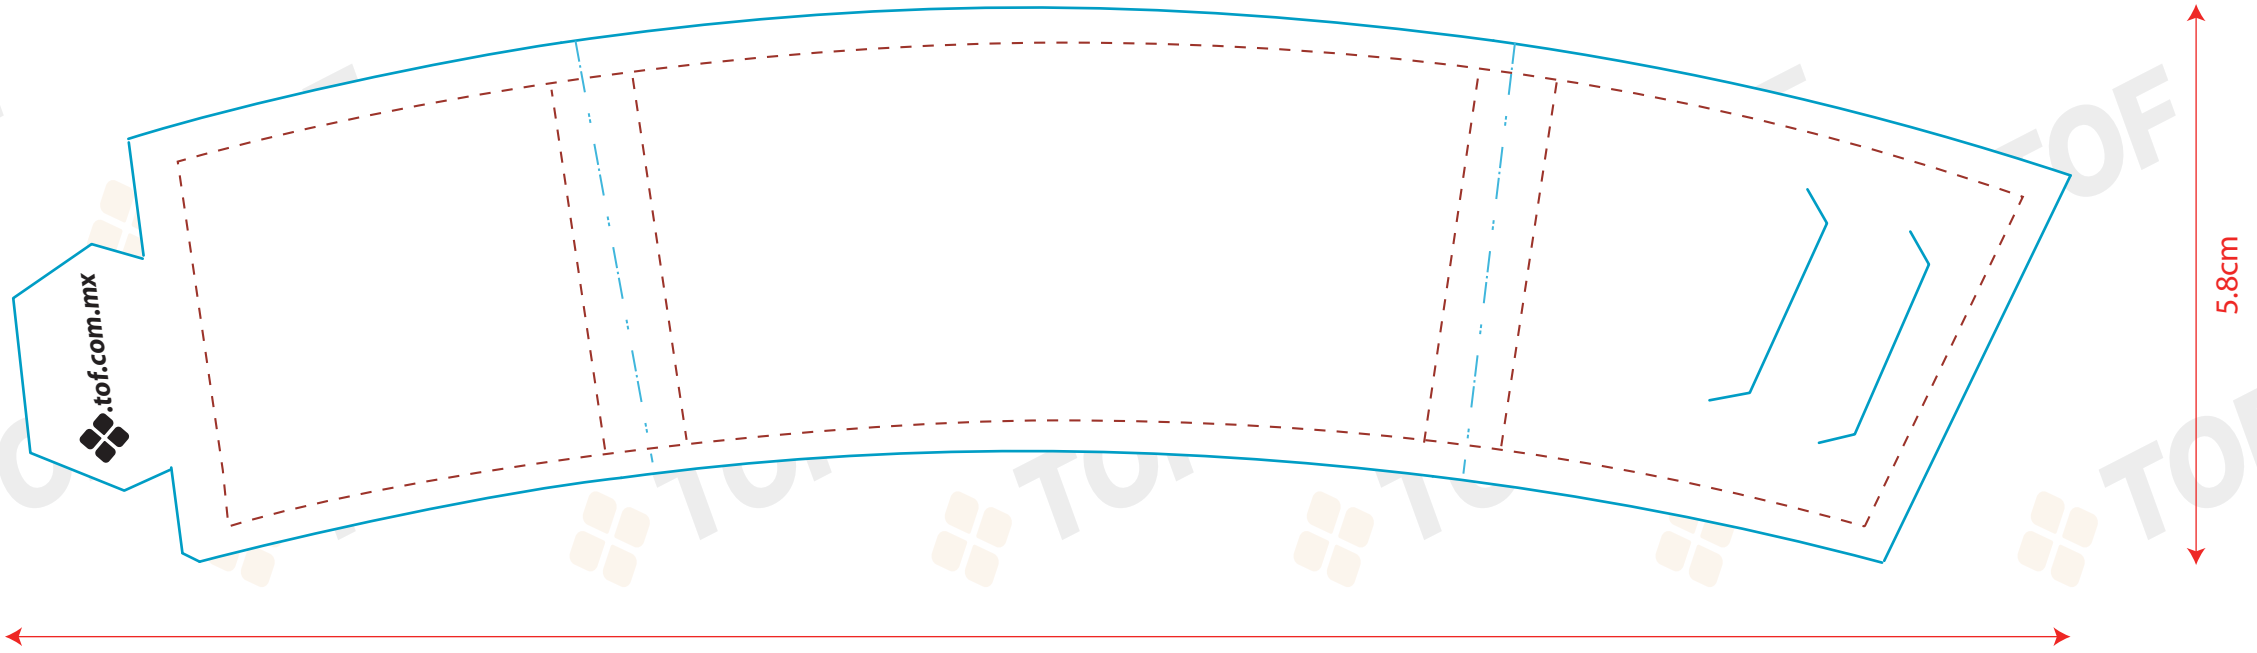

Imagen Digital Soluciones, S.A de C.V
Tel. 8001-4872
www.tof.com.mx
ventas@tof.com.mx

Guia para plano mecanico Fajilla para cafe

Frente

27.3208 cm

Vuelta