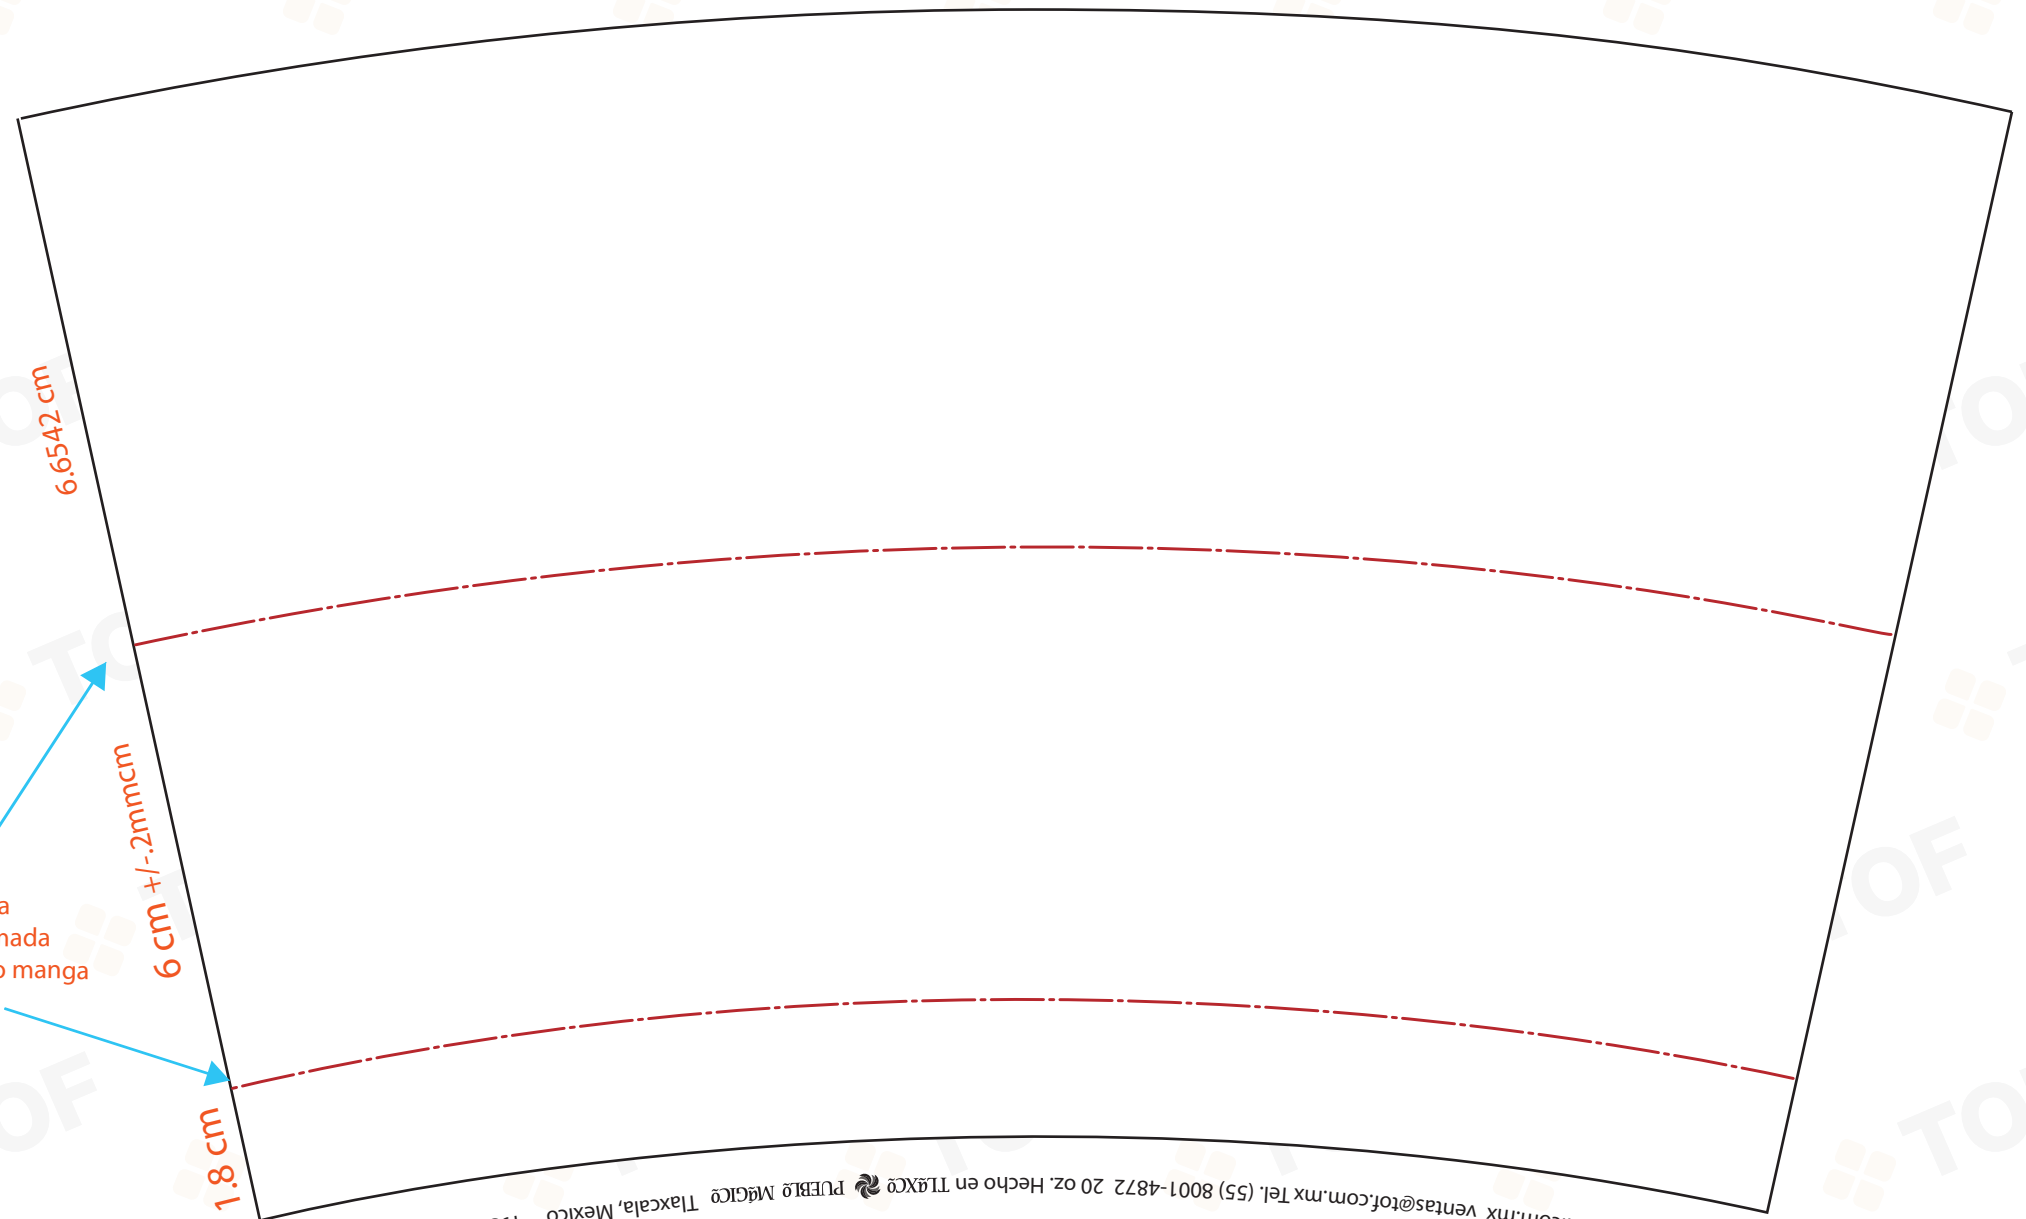

Imagen Digital Soluciones, S.A de C.V
Tel. 8001-4872
www.tof.com.mx
ventas@tof.com.mx

Guia para plano mecánico Vaso 20 onzas

Plano Extendido

Presentación final

Vuelta

Frente

Zona
aproximada
para fajila o manga

6.6542 cm

6 cm +/- .2mmcm

1.8 cm

www.tof.com.mx ventas@tof.com.mx Tel. (55) 8001-4872 20 oz. Hecho en TLXCE PUERTO MÉDICO Tlaxcala, México 193-11-08-16