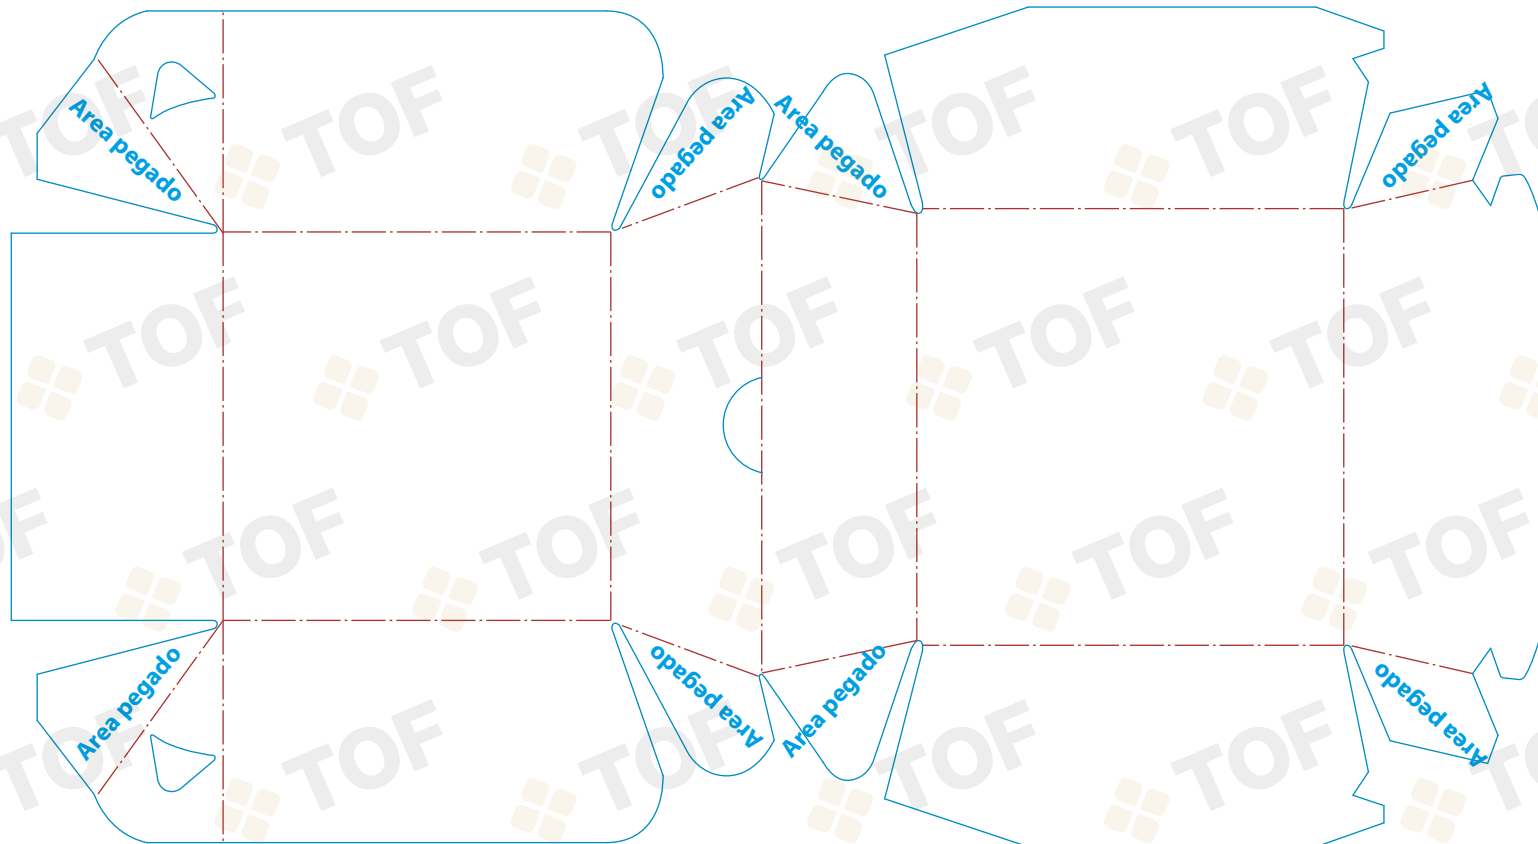

## Guía para plano mecánico Caja Hamburguesa Tipo Almeja PEGADA

### Escala 50%

**Area Tapa**

**Area Base**