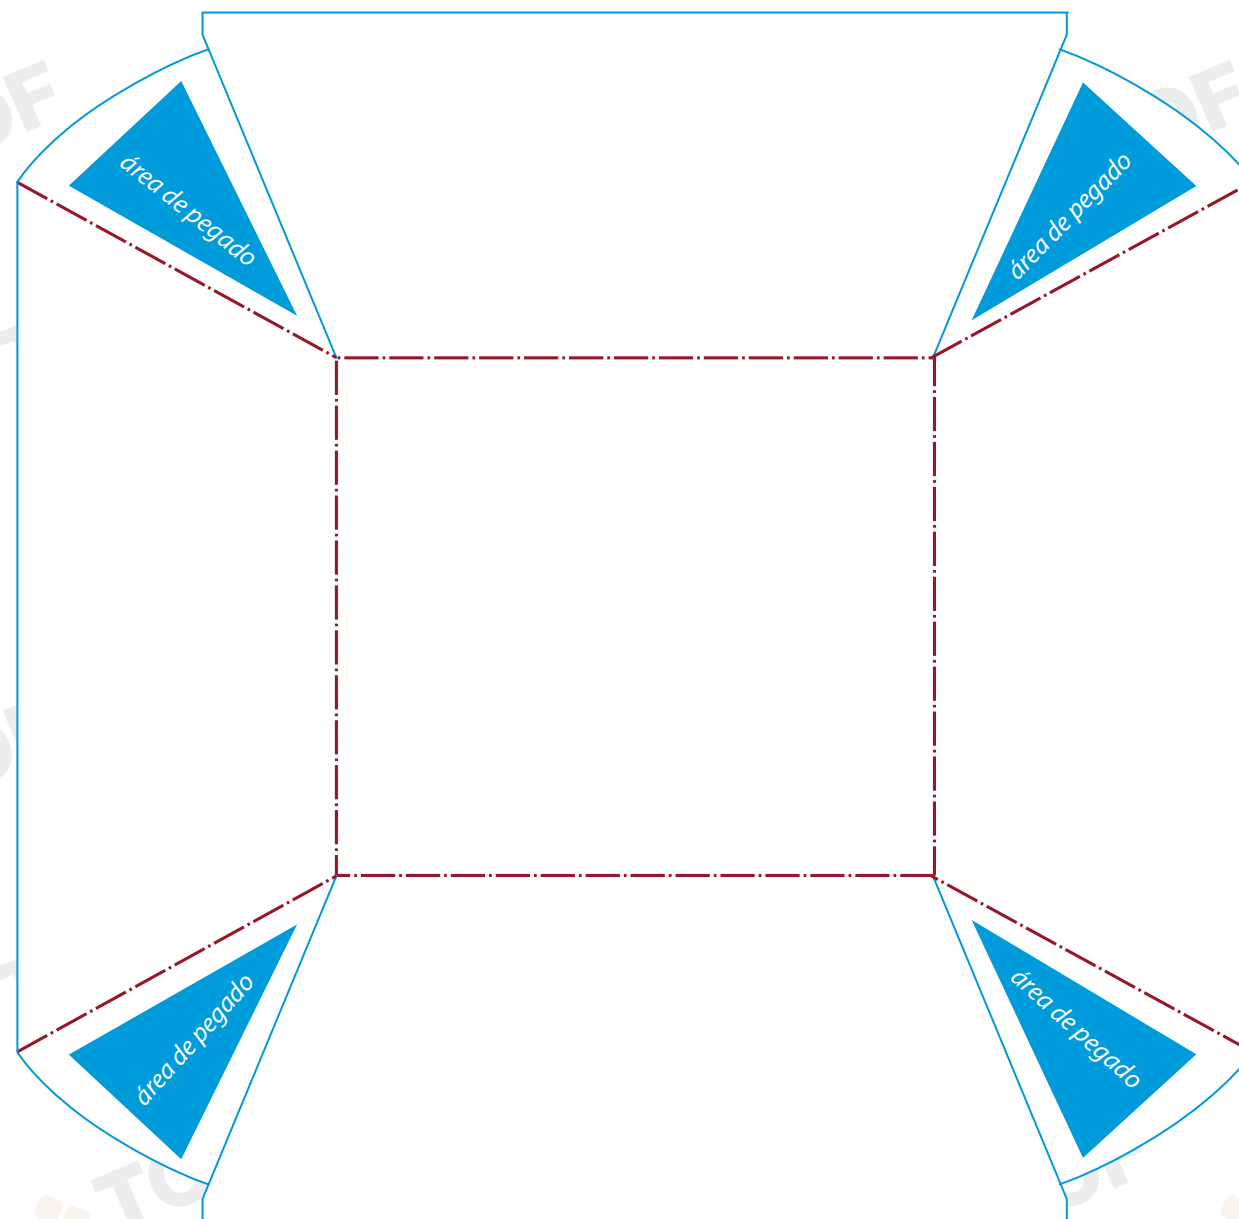

Imagen Digital Soluciones, S.A de C.V
Tel. 8001-4872
www.tof.com.mx
ventas@tof.com.mx

Guia para plano mecánico

Charola porta papas

Escala 100%

16.3 cm (+/-2mm)

16.3 cm (+/-2mm)